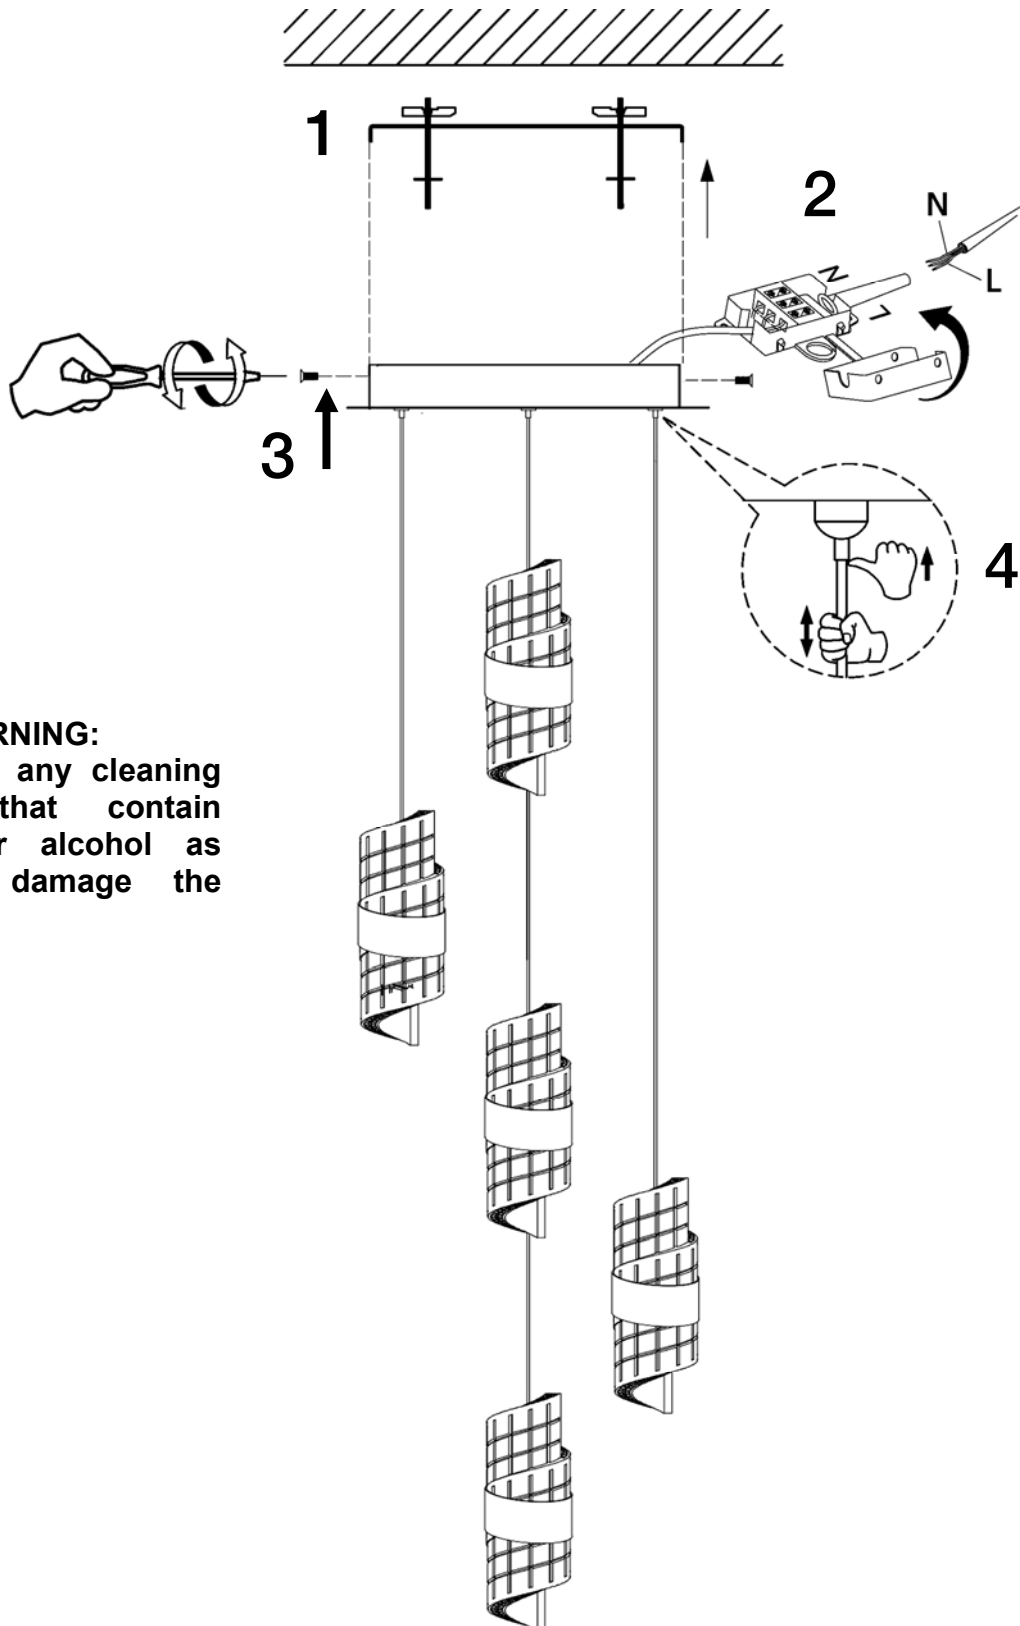

Para ver la ficha técnica de producto completa, puede usar el siguiente código QR:

ASSEMBLING INSTRUCTIONS

ITEM 631509

DIMMABLE ITEM

ATTENTION: Schuller recommends to use included special screws when installing this lamp.