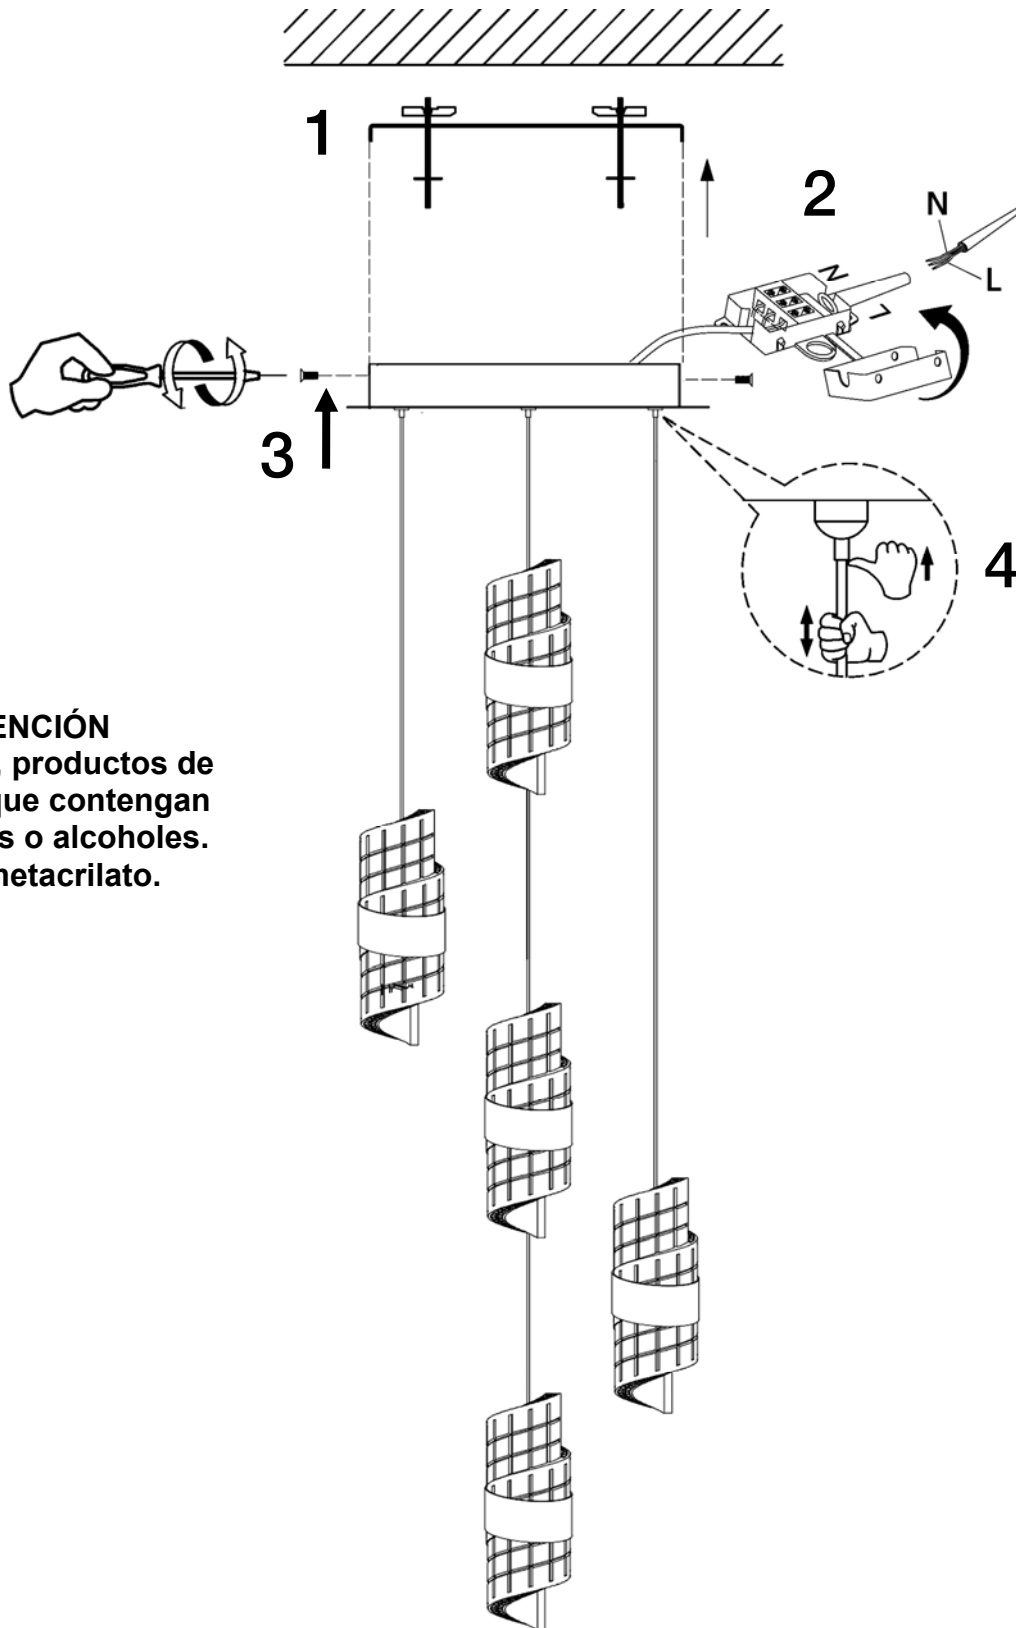

ATENCIÓN: Schuller recomienda que utilice los balancines suministrados en la instalación de esta lámpara.

ATENCIÓN
No utilizar, productos de
limpieza, que contengan
disolventes o alcoholes.
Dañan el metacrilato.

Para ver la ficha técnica de producto completa, puede usar el siguiente código QR:

ASSEMBLING INSTRUCTIONS

ITEM 631509

DIMMABLE ITEM

ATTENTION: Schuller recommends to use included special screws when installing this lamp.