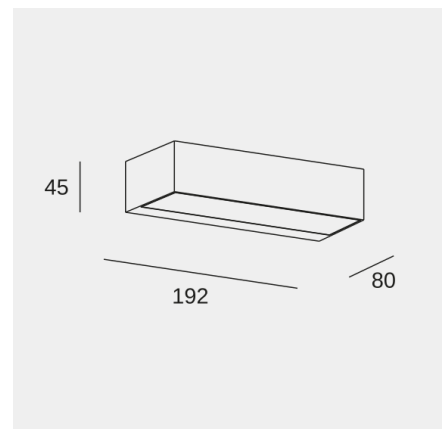

Nemesis Slim

LedsC4 Team

Aplicue IP65 Nemesis Slim LED 8.8 SW 2700-3200-4000K ON-OFF Gris urbano 830lm

Características técnicas

Potencia total luminaria: 8.8W

Lúmenes reales: 830 (3200K)

Lm / W reales: 94

Temperatura de color correlacionada (CCT): SW
2700-3200-4000K

Ángulo Ópticas / Reflector: FLOOD 94°

Material de la estructura: Aluminio

Acabado estructura: Gris urbano

Material del difusor: Cristal

Acabado difusor: Matizado

Voltaje / Frecuencia: 220-240V/50-60Hz

Protocolo de regulación: ON-OFF

Power Factor: 0.75

THD%: 77.5

Vida útil: 50,000h L80B20

Garantía: 5 años

Resistencia ambientes marinos: Sí

Luminaria fácilmente reciclable

Características luminotécnicas

CRI: 80

MacAdam steps: 3

Riesgo fotobiológico: RG0

UGR Transversal: 22.4

UGR Longitudinal: 21.9

Portalámparas	Cantidad	Potencia fuente de luz (W)
LED	1	8.8W

La imagen puede no coincidir con la referencia, LedsC4 se reserva el derecho de modificación de alguno de los componentes que componen el producto. Los datos relativos al flujo, la potencia y la temperatura de color pueden estar sujetos a cambios del fabricante.