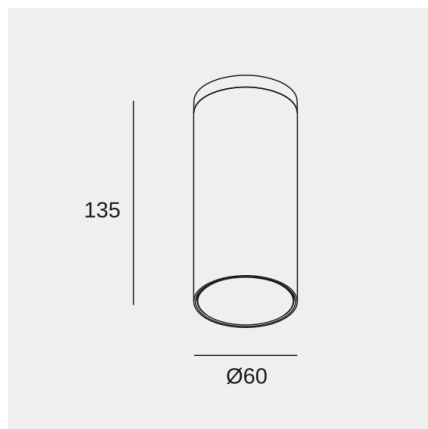

## Características técnicas

Potencia total luminaria: 8W

Ángulo Ópticas / Reflector: MEDIUM 32°

Material de la estructura: Aluminio

Acabado estructura: Negro

Material del difusor: Policarbonato

Acabado difusor: Transparente

## Características luminotécnicas

Luminancia C0°G65°: 1265

Luminancia C90°G65°: 1828

Portalámparas	Cantidad	Potencia fuente de luz (W)	Temperatura de color correlacionada (CCT)
GU10	1	Potencia máx. 8W	-

La imagen puede no coincidir con la referencia, LedsC4 se reserva el derecho de modificación de alguno de los componentes que componen el producto. Los datos relativos al flujo, la potencia y la temperatura de color pueden estar sujetos a cambios del fabricante.

## Logística

x 18

Peso neto (Kg): 0.3

Peso embalado (Kg): 0.36

Embalaje: 70mm x 70mm x 145mm

La imagen puede no coincidir con la referencia, LedsC4 se reserva el derecho de modificación de alguno de los componentes que componen el producto. Los datos relativos al flujo, la potencia y la temperatura de color pueden estar sujetos a cambios del fabricante.

## Accesorios opcionales

71-E634-00-00

Material de la estructura: NA

Medidas: NA x NA x NA

Peso neto (Kg): 0.02

La imagen puede no coincidir con la referencia, LedsC4 se reserva el derecho de modificación de alguno de los componentes que componen el producto. Los datos relativos al flujo, la potencia y la temperatura de color pueden estar sujetos a cambios del fabricante.