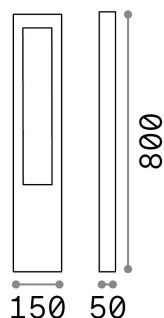

### Exterior - Lámparas de suelo

<b>Ean</b>	8021696136035
<b>Artículo</b>	VEGA PT1 BIANCO
<b>Instalación</b>	Lámparas de suelo
<b>Garantía</b>	5 years
<b>Peso bruto</b>	2.35 kg
<b>Volumen</b>	0.009184 m <sup>3</sup>

## Información técnica

<b>Peso neto</b>	1.15 kg
<b>Clase de aislamiento</b>	I
<b>Índice de protección</b>	IP44
<b>Cumplimiento</b>	CE
<b>Temperatura de funcionamiento</b>	-
<b>Dimmer</b>	Determined by the light bulb
<b>Salida de potencia</b>	220-240 V AC
<b>Fuente de alimentación</b>	Not required

## Información de la fuente

<b>Fuente integrada</b>	Light bulb (not included)
<b>Fuente reemplazable</b>	No
<b>Poder</b>	G9 max 1 x 15 W
<b>Emisiones</b>	Direct
<b>Consumo máximo</b>	-