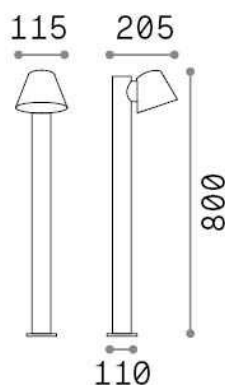

### Exterior - Lámparas de suelo

<b>Ean</b>	8021696319704
<b>Artículo</b>	GAS PT1 BIANCO
<b>Instalación</b>	Lámparas de suelo
<b>Garantía</b>	5 years
<b>Peso bruto</b>	2.11 kg
<b>Volumen</b>	0.021648 m <sup>3</sup>

## Información técnica

<b>Peso neto</b>	1.79 kg
<b>Clase de aislamiento</b>	I
<b>Índice de protección</b>	IP43
<b>Cumplimiento</b>	CE
<b>Temperatura de funcionamiento</b>	0° ~ +40 °C
<b>Dimmer</b>	Determined by the light bulb
<b>Salida de potencia</b>	220-240 V AC
<b>Fuente de alimentación</b>	Not required

## Información de la fuente

<b>Fuente integrada</b>	Light bulb (not included)
<b>Fuente reemplazable</b>	No
<b>Poder</b>	GU10 max 1 x 35 W
<b>Emisiones</b>	Direct
<b>Consumo máximo</b>	-