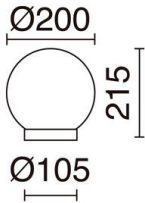

VIC 345A-G05X1A-02

Baliza VIC IP43 E27 70W 215mm Negro

Familia Vic está fabricada de poliamida en color negro con IP43, se destaca por su forma redonda. Está compuesta por los apliques de pared y balizas, disponibles en diferentes tamaños. Es apta para iluminar las zonas residenciales del exterior. Esta luminaria es adecuada para instalar en ambientes con atmósfera salina.

FUENTES DE LUZ Y HACES

Fuentes	E27 LED Bulb/TC-TSE/HAL 70W max.
Lámpara incluida	No
Haz	Difusa

DATOS TÉCNICOS

Dimensiones	Altura x Anchura x Longitud (mm): 215 x 200 x 200
IP	IP43
Resistente a la corrosión	Sí
Clase eléctrica	Clase II
Frecuencia	50/60 Hz
Voltaje de entrada	110-240V AC V
Equipo auxiliar	Sin equipo no precisa
Temperatura del hilo incandescente	850,0 °C
Peso	0,55 Kg
Salidas de cable	1
Categoría ECORAE I	CAT-A
ECORAE I	0,25
Superficies inflamables	Sí
Destornillador eléctrico	Sí