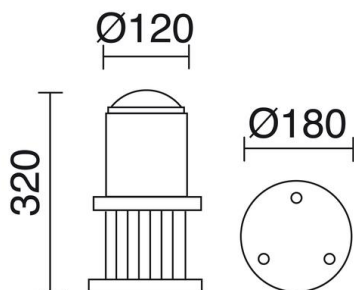

# COK 068A-G05X1A-02

Baliza COK IP55 E27 70W 320mm Negro

Familia de balizas Cok está fabricada de aluminio con IP55, disponible en tres colores verde, antracita y negro, además en tres tamaños diferentes. La luz se dispersa de forma difusa. Es apta para iluminar las zonas ajardinadas del exterior.

## DATOS GENERALES

<b>Categoría</b>	Balizas y columnas
<b>Familia</b>	Cok
<b>Acabado</b>	[02] Negro
<b>Ubicación</b>	Exterior
<b>Instalación</b>	Suelo
<b>Material del cuerpo</b>	Aluminio
<b>Material del difusor</b>	Cristal matizado
<b>ETIM class</b>	EC000301
<b>EAN</b>	8435256505535

## DATOS TÉCNICOS

<b>Dimensiones</b>	Altura x Diámetro (mm): 320 x 120
<b>IP</b>	IP55
<b>Clase eléctrica</b>	Clase I
<b>Frecuencia</b>	50/60 Hz
<b>Voltaje de entrada</b>	110-240V AC V
<b>Equipo auxiliar</b>	Sin equipo no precisa
<b>Peso</b>	3,5 Kg
<b>Salidas de cable</b>	1
<b>Categoría ECORAAE I</b>	CAT-B
<b>ECORAAE I</b>	0,5