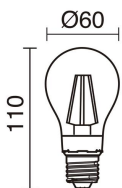

COK 068A-G05X1A-02

Baliza COK IP55 E27 70W 320mm Negro

ACCESORIOS RECOMENDADOS

632C-L0506B-01
Lámpara LED FILAMENT E27 LED
Bulb 6W 800lm(800lm) CRI80
2700K 360°

Voltaje de entrada	110-240V AC
Frecuencia	50/60
Potencia (W)	6,0
IP	IP20
Clase eléctrica	Clase I