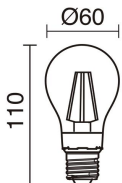

632C-L0506B-02
Lámpara LED FILAMENT E27 LED
Bulb 6W 800lm(800lm) 4000K 360°

Voltaje de entrada	110-240V AC
Frecuencia	50/60
Potencia (W)	6,0
IP	IP20
Clase eléctrica	Clase I