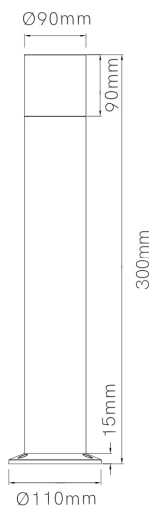

Referencia. *Reference.*
4849

 Categoría. *Category*

OUTDOOR LIGHTING

TURA 30

 Color. *Color.*
BLANCO

 Dimensiones. *Dimensions.*

 Descripción. *Description.*

Tura es una baliza de exterior de 12W de potencia, diseñada para iluminar caminos, zonas de paso o como luz decorativa en jardines. La forma cilíndrica de Tura presenta dos versiones de 300mm y 600mm de alto y un amplio haz de luz de 180° que ofrece un estratégico diseño lumínico. Esta baliza exterior genera también una atmósfera

Tura is an outdoor beacon of 12W of power, designed to illuminate roads, passage areas or as a decorative light in gardens. The cylindrical shape of Tura presents two versions of 300mm and 600mm high and a wide beam of light of 180° that offers a strategic lighting design. This outdoor beacon also generates a pleasant atmosphere.

 Fuente de Luz. *Light Source.*

Potencia.	<i>Power.</i>	12 W
Tensión.	<i>Voltage.</i>	220 - 240 VAC
Frecuencia.	<i>Frequency.</i>	50/60 HZ
Flujo Luminoso.	<i>Lumens.</i>	950 Lm
Eficacia Luminica.	<i>Light Effectiveness.</i>	79 Lm/w
Difusor	<i>Diffuser</i>	-
Temperatura de Color.	<i>Color Temperature.</i>	3000K
CRI	<i>IRC</i>	>80
Ángulo lumínico.	<i>Beam Angles.</i>	180°
Regulación	<i>Dimmable.</i>	NO
UGR	<i>UGR</i>	-
MacAdam ELIPSE.	<i>MacAdam ELIPSE.</i>	-
Índice de protección.	<i>Protection Index.</i>	65
Clase	<i>Clase</i>	CLASE II
IK	<i>IK</i>	IK06
Temperatura Ambiente	<i>Room temperature</i>	(+50°C / - 20°C)
Kv	<i>Kv</i>	-
PF	<i>FP</i>	>0,9
Horas de Vida	<i>Hours of Life,</i>	30.000h.
Garantía	<i>Warranty.</i>	3 Años Years

 Datos Técnicos. *Data Sheet.*

Largo	<i>Long.</i>	- mm
Ancho	<i>Width.</i>	- mm
Alto	<i>High</i>	300 mm
Diametro	<i>Diameter.</i>	90 mm
Peso	<i>Net Weight.</i>	1,316 Kg
Diametro Corte	<i>Cutting Diameter</i>	mm
Material.	<i>Material.</i>	ALUMINIUM + METHACRYL