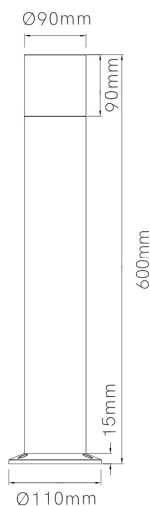

Referencia. *Reference.*
4859

4860

 Categoría. *Category*

OUTDOOR LIGHTING

TURA 60

 Color. *Color.*
CORTEN

 Dimensiones. *Dimensions.*

 Descripción. *Description.*

Tura es una baliza de exterior de 12W de potencia, diseñada para iluminar caminos, zonas de paso o como luz decorativa en jardines. La forma cilíndrica de Tura presenta dos versiones de 300mm y 600mm de alto y un amplio haz de luz de 180° que ofrece un estratégico diseño lumínico. Esta baliza exterior genera también una atmósfera

Tura is an outdoor beacon of 12W of power, designed to illuminate roads, passage areas or as a decorative light in gardens. The cylindrical shape of Tura presents two versions of 300mm and 600mm high and a wide beam of light of 180° that offers a strategic lighting design. This outdoor beacon also generates a pleasant atmosphere.

 Datos Técnicos. *Data Sheet.*

Largo	<i>Long.</i>	- mm
Ancho	<i>Width.</i>	- mm
Alto	<i>High</i>	600 mm
Diametro	<i>Diameter.</i>	90 mm
Peso	<i>Net Weight.</i>	1,974 Kg
Diametro Corte	<i>Cutting Diameter</i>	mm
Material.	<i>Material.</i>	ALUMINIUM + METHACRYL