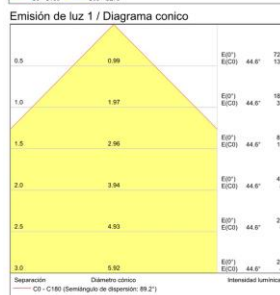

Ania

P2060000B

LED 1x6W 3000K 495lm

IMÁGENES / IMAGES / IMAGES

TIPO	TYPE	TYPE
Plafón	Ceiling lamp	Plafonnier
ACABADO	FINISH	FINITION
Blanco Texturado	Textured White	Blanc Texturé
MATERIAL	MATERIAL	MATIÈRE
Aluminio/Cristal	Aluminium/Glass	Aluminium/Verre
DETALLES	DETAILS	DÉTAILS

MEDIDAS / MEASURES

	Length (mm)	Width (mm)	Height (mm)	KG	Gross (Kg)	Net (Kg)
	145	145	80	Weight 1	0,50	0,45
	0	0	0	Weight 2	0,00	0,00