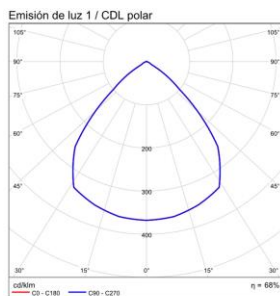

Ania

P2060000B

LED 1x6W 3000K 495lm

IMÁGENES / IMAGES / IMAGES

TIPO	TYPE	TYPE
Plafón	Ceiling lamp	Plafonnier
ACABADO	FINISH	FINITION
Blanco Texturado	Textured White	Blanc Texturé
MATERIAL	MATERIAL	MATIÈRE
Aluminio/Cristal	Aluminium/Glass	Aluminium/Verre
DETALLES	DETAILS	DÉTAILS

MEDIDAS / MEASURES

	Length (mm)	Width (mm)	Height (mm)	KG	Gross (Kg)	Net (Kg)
	145	145	80	Weight 1	0,50	0,45
	0	0	0	Weight 2	0,00	0,00