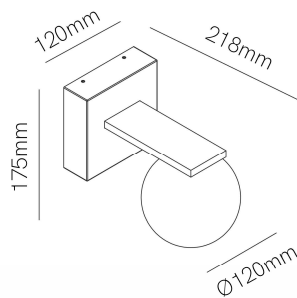

Referencia. Reference.

5333

Categoría. Category

DECORATIVA

SPHERE WALL

Dimensiones. Dimensions.

Color

BLANCO
WHITE

Descripción. Light Source.

Sphere Wall es un aplique LED apto para exteriores (IP54) diseñado para instalarse en pared. Su diseño esférico ofrece una doble funcionalidad decorativa que permite instalar el producto mirando hacia arriba y hacia abajo según las necesidades que requiera el espacio. El haz de luz de 360° facilita una iluminación ambiental y crea una sensación de amplitud en el espacio eliminando las zonas oscuras que puedan causar contrastes.

Datos Técnicos Data Sheet

Largo(mm)	Long(mm)	218,0
Ancho(mm)	Width(mm)	120,0
Alto(mm)	High(mm)	175,0
Diametro(mm)	Diameter(mm)	120,0
Peso (gr)	Net Weight (gr)	0,00
Material	Material	ALUMINIO AND GLASS