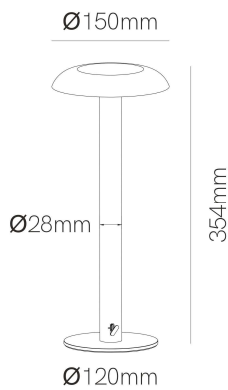

Referencia. Reference.

**5327**

Categoría. Category

**DECORATIVA**

**BIMBA**

**Dimensiones. Dimensions.**

**Color**

ORO CEPILLADO  
#N/D

#N/D

**Descripción. Light Source.**

Bimba es una luminaria led apta para exteriores (IP65) con batería incorporada de 5 horas de autonomía. Su diseño elegante y esbelto crean una lámpara de mesa decorativa y moderna transportable a cualquier espacio, tanto interior como exterior.

Disponible con una potencia de 2W/m, Bimba cuenta con la certificación CRI>80 que reproduce de forma óptima los colores y tiene capacidad dimmable que permite regular la intensidad de luz ajustándose a cada espacio y ocasión.

**Datos Técnicos** Data Sheet

Largo(mm)	Long(mm)	-
Ancho(mm)	Width(mm)	<b>150,0</b>
Alto(mm)	High(mm)	<b>120,0</b>
Diametro(mm)	Diameter(mm)	<b>120,0</b>
Peso (gr)	Net Weight (gr)	<b>0,00</b>
Material	Material	<b>ALUMINIO</b>