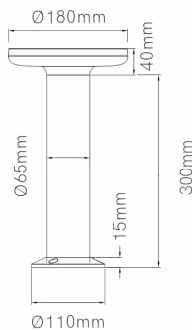

## MAC 30

 Color. *Color.*
**CORTEN**

 Dimensiones. *Dimensions.*

 Descripción. *Description.*

Mac es una baliza de exterior de 12W de potencia, diseñada para iluminar caminos, zonas de paso o como luz decorativa en jardines. La versión pequeña de 30cm también es perfecta para colocar encima de un muro. Presenta un amplio haz de luz de 100° direccionado hacia el suelo.

Mac is an outdoor beacon with 12W power, designed to illuminate paths, walkways or as a decorative light in gardens. The small 30cm version is also perfect for placing on top of a wall. It has a wide 100° beam of light directed towards the ground.

 Datos Técnicos. *Data Sheet.*

Largo	<i>Long.</i>	<b>300 mm</b>
Ancho	<i>Width.</i>	<b>mm</b>
Alto	<i>High</i>	<b>mm</b>
Diametro	<i>Diameter.</i>	<b>180 mm</b>
Peso	<i>Net Weight.</i>	<b>1,064 Kg</b>
Diametro Corte	<i>Cutting Diameter</i>	<b>mm</b>
Material.	<i>Material.</i>	<b>ALUMINIUM + POLYCARB</b>