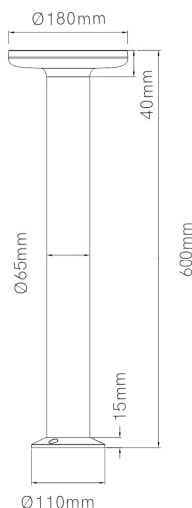

## MAC 60

 Color. *Color.*
**CORTEN**

 Dimensiones. *Dimensions.*

 Descripción. *Description.*

Mac es una baliza de exterior de 12W de potencia, diseñada para iluminar caminos, zonas de paso o como luz decorativa en jardines. La versión pequeña de 30cm también es perfecta para colocar encima de un muro. Presenta un amplio haz de luz de 100° direccionado hacia el suelo.

Mac is an outdoor beacon with 12W power, designed to illuminate paths, walkways or as a decorative light in gardens. The small 30cm version is also perfect for placing on top of a wall. It has a wide 100° beam of light directed towards the ground.

 Datos Técnicos. *Data Sheet.*

Largo	<i>Long.</i>	<b>600 mm</b>
Ancho	<i>Width.</i>	<b>mm</b>
Alto	<i>High</i>	<b>mm</b>
Diametro	<i>Diameter.</i>	<b>180 mm</b>
Peso	<i>Net Weight.</i>	<b>1,536 Kg</b>
Diametro Corte	<i>Cutting Diameter</i>	<b>mm</b>
Material.	<i>Material.</i>	<b>ALUMINIUM + POLYCARB</b>