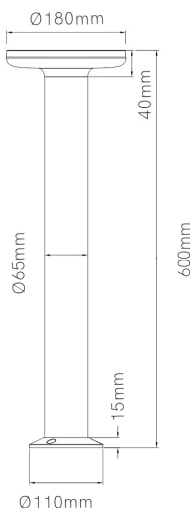

Referencia. *Reference.*
4848

 Categoría. *Category*

OUTDOOR LIGHTING

MAC 60

 Color. *Color.*
CORTEN

 Dimensiones. *Dimensions.*

 Descripción. *Description.*

Mac es una baliza de exterior de 12W de potencia, diseñada para iluminar caminos, zonas de paso o como luz decorativa en jardines. La versión pequeña de 30cm también es perfecta para colocar encima de un muro. Presenta un amplio haz de luz de 100° direccionado hacia el suelo.

Mac is an outdoor beacon with 12W power, designed to illuminate paths, walkways or as a decorative light in gardens. The small 30cm version is also perfect for placing on top of a wall. It has a wide 100° beam of light directed towards the ground.

 Datos Técnicos. *Data Sheet.*

Largo	<i>Long.</i>	600 mm
Ancho	<i>Width.</i>	mm
Alto	<i>High</i>	mm
Diametro	<i>Diameter.</i>	180 mm
Peso	<i>Net Weight.</i>	1,536 Kg
Diametro Corte	<i>Cutting Diameter</i>	mm
Material.	<i>Material.</i>	ALUMINIUM + POLYCARB