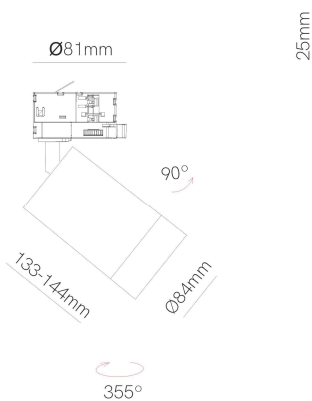

### Dimensiones. Dimensions.

Color

BLANCO  
WHITE

### Descripción. Light Source.

Crown es un proyector led de interior (IP20) diseñado para alturas o espacios pequeños debido a su tamaño reducido.

Sus dos modelos ofrecen una potencia de 25W/m y 220/240VAC y cuentan con la certificación CRI>90 que reproduce fielmente los colores.

*Crown is an indoor LED spotlight (IP20) designed for heights or small spaces due to its reduced size.*

*Its two models offer a power of 25W/m and 220/240VAC and have a CRI>90 certification that faithfully reproduces colors.*

### Datos Técnicos Data Sheet

Largo(mm)	Long(mm)	-
Ancho(mm)	Width(mm)	133-144
Alto(mm)	High(mm)	-
Diametro(mm)	Diameter(mm)	84,0
Peso (gr)	Net Weight (gr)	0,00
Material	Material	ALUMINIO + POLICARBONATO