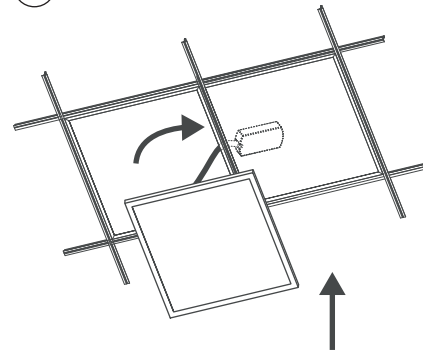

OFF

1

2

3

4

INFORMATION	on/off & Casambi	Dali
<p>9-10mm 0.5-1.5 mm²</p>	<p>L N</p>	<p>da+ da- L N</p>

		<p>This product contains a light source of energy efficiency class E Este producto contiene una fuente luminosa de la clase eficiencia energética E</p>	