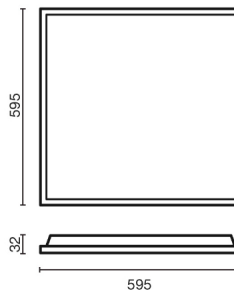

BACKLIGHT es un plafón de falso techo premium que aporta un gran confort visual gracias a que es UGR<19. Este plafón tiene una temperatura de color de 3000K, un ángulo de 90 grados, y una potencia de 36W.