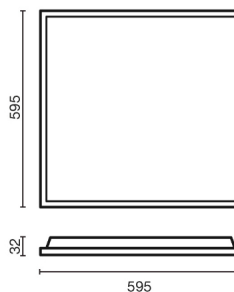

BACKLIGHT es un plafón de falso techo premium que aporta un gran confort visual gracias a que es UGR<19. Este plafón tiene una temperatura de color de 4000K, un ángulo de 90 grados, y una potencia de 36W.