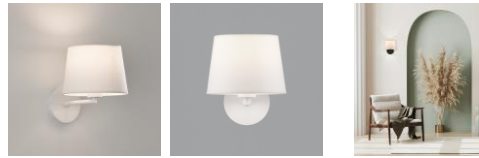

Stilo

A8202080B

LED E27 1x15W

IMÁGENES / IMAGES / IMAGES

| TIPO | TYPE | TYPE |
|------------------|----------------|---------------|
| Aplicue | Wall Lamp | Applique |
| ACABADO | FINISH | FINITION |
| Blanco Texturado | Textured White | Blanc Texturé |
| MATERIAL | MATERIAL | MATIÈRE |
| Metal/Algodón | Metal/Cotton | Métal/Coton |
| DETALLES | DETAILS | DÉTAILS |
| MULTI-PACK | MULTI-PACK | MULTI-PACK |