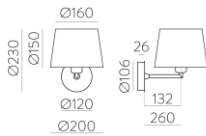

Stilo

A8202080B

LED E27 1x15W

IMÁGENES / IMAGES / IMAGES

| TIPO | TYPE | TYPE |
|------------------|----------------|---------------|
| Aplicue | Wall Lamp | Applique |
| ACABADO | FINISH | FINITION |
| Blanco Texturado | Textured White | Blanc Texturé |
| MATERIAL | MATERIAL | MATIÈRE |
| Metal/Algodón | Metal/Cotton | Métal/Coton |
| DETALLES | DETAILS | DÉTAILS |
| MULTI-PACK | MULTI-PACK | MULTI-PACK |

DETALLES / DETAILS / DÉTAILS

MEDIDAS / MEASURES

|  | Length (mm) | Width (mm) | Height (mm) |  | Gross (Kg) | Net (Kg) |
|---|-------------|------------|-------------|---|------------|----------|
| Box 1 | 155 | 145 | 225 | Weight 1 | 0,70 | 0,60 |
| Box 2 | 230 | 230 | 180 | Weight 2 | 0,36 | 0,21 |