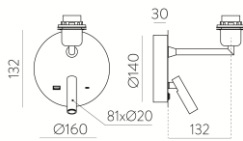

Stilo

A8202082B

LED 1x3W 3000K 285lm + LED E27 1x15W

IMÁGENES / IMAGES / IMAGES

TIPO	TYPE	TYPE
Aplicue	Wall Lamp	Applique
ACABADO	FINISH	FINITION
Blanco Texturado	Textured White	Blanc Texturé
MATERIAL	MATERIAL	MATIÈRE
Metal/Algodón	Metal/Cotton	Métal/Coton
DETALLES	DETAILS	DÉTAILS
MULTI-PACK	MULTI-PACK	MULTI-PACK
USB-C	USB-C	USB-C

DETALLES / DETAILS / DÉTAILS

MEDIDAS / MEASURES

	Length (mm)	Width (mm)	Height (mm)	KG	Gross (Kg)	Net (Kg)
Box 1	245	240	210	Weight 1	1,19	1,01
Box 2	230	230	180	Weight 2	0,36	0,21