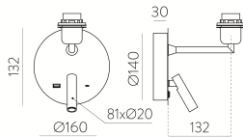

Stilo

A8202082N

LED 1x3W 3000K 285lm + LED E27 1x15W

IMÁGENES / IMAGES / IMAGES

TIPO	TYPE	TYPE
Aplicue	Wall Lamp	Applique
ACABADO	FINISH	FINITION
Negro Texturado	Textured Black	Noir Texturé
MATERIAL	MATERIAL	MATIÈRE
Metal/Algodón	Metal/Cotton	Métal/Coton
DETALLES	DETAILS	DÉTAILS
MULTI-PACK	MULTI-PACK	MULTI-PACK
USB-C	USB-C	USB-C

DETALLES / DETAILS / DÉTAILS

MEDIDAS / MEASURES

	Length (mm)	Width (mm)	Height (mm)	KG	Gross (Kg)	Net (Kg)
Box 1	245	240	210	Weight 1	1,19	1,01
Box 2	230	230	180	Weight 2	0,36	0,21