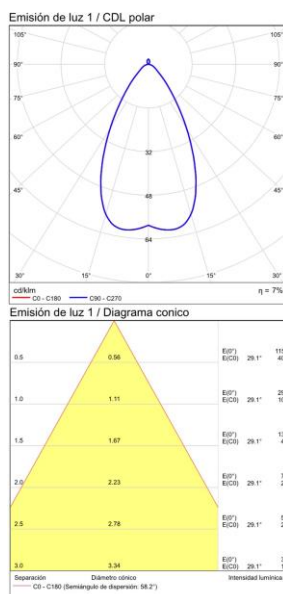

DETALLES / DETAILS / DÉTAILS

LED

MEDIDAS / MEASURES

	Length (mm)	Width (mm)	Height (mm)	KG	Gross (Kg)	Net (Kg)
	165	145	685	Weight 1	1,47	1,21
	0	0	0	Weight 2	0,00	0,00