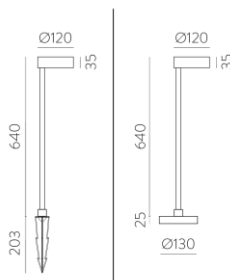

DETALLES / DETAILS / DÉTAILS

LED

MEDIDAS / MEASURES

	Length (mm)	Width (mm)	Height (mm)	KG	Gross (Kg)	Net (Kg)
	165	145	685	Weight 1	1,47	1,21
	0	0	0	Weight 2	0,00	0,00