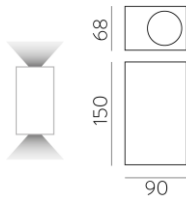

IMÁGENES / IMAGES / IMAGES

TIPO	TYPE	TYPE
Aplicue	Wall Lamp	Applique
ACABADO	FINISH	FINITION
Antracita Texturado	Textured Anthracite	Anthracite Texturé
MATERIAL	MATERIAL	MATIÈRE
Aluminio/Cristal	Aluminium/Glass	Aluminium/Verre
DETALLES	DETAILS	DÉTAILS