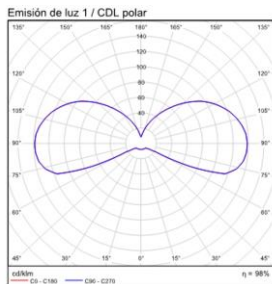

DETALLES / DETAILS / DÉTAILS

MEDIDAS / MEASURES

	Length (mm)	Width (mm)	Height (mm)		Gross (Kg)	Net (Kg)
Box 1	100	75	16	Weight 1	0,59	0,58
Box 2	0	0	0	Weight 2	0,00	0,00