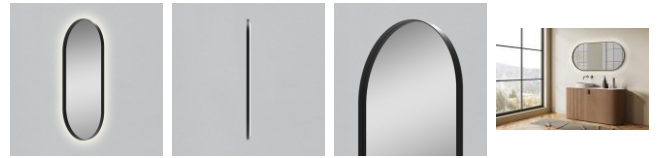

Daniela

A9755100N

LED 1x59W 3000K 4300lm

IMÁGENES / IMAGES / IMAGES

TIPO	TYPE	TYPE
Espejo	Mirror	Miroir
ACABADO	FINISH	FINITION
Negro Texturado	Textured Black	Noir Texturé
MATERIAL	MATERIAL	MATIÈRE
Metal/Cristal	Metal/Glass	Métal/Verre
DETALLES	DETAILS	DÉTAILS