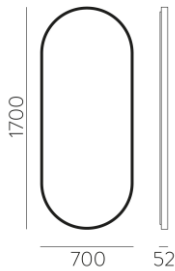

Daniela

A9755100N

LED 1x59W 3000K 4300lm

IMÁGENES / IMAGES / IMAGES

TIPO	TYPE	TYPE
Espejo	Mirror	Miroir
ACABADO	FINISH	FINITION
Negro Texturado	Textured Black	Noir Texturé
MATERIAL	MATERIAL	MATIÈRE
Metal/Cristal	Metal/Glass	Métal/Verre
DETALLES	DETAILS	DÉTAILS

DETALLES / DETAILS / DÉTAILS

MEDIDAS / MEASURES

	Length (mm)	Width (mm)	Height (mm)		Gross (Kg)	Net (Kg)
Box 1	80	810	1810	Weight 1	8,00	6,13
Box 2	0	0	0	Weight 2	0,00	0,00