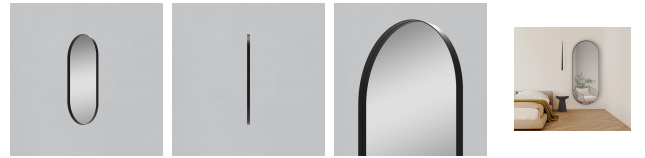

Daniela

A9755040N

IMÁGENES / IMAGES / IMAGES

TIPO	TYPE	TYPE
Espejo	Mirror	Miroir
ACABADO	FINISH	FINITION
Negro	Black	Noir
MATERIAL	MATERIAL	MATIÈRE
Metal/Cristal	Metal/Glass	Métal/Verre
DETALLES	DETAILS	DÉTAILS