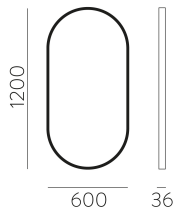

Daniela

A9755040N

IMÁGENES / IMAGES / IMAGES

TIPO	TYPE	TYPE
Espejo	Mirror	Miroir
ACABADO	FINISH	FINITION
Negro	Black	Noir
MATERIAL	MATERIAL	MATIÈRE
Metal/Cristal	Metal/Glass	Métal/Verre
DETALLES	DETAILS	DÉTAILS

DETALLES / DETAILS / DÉTAILS

MEDIDAS / MEASURES

	Length (mm)	Width (mm)	Height (mm)		Gross (Kg)	Net (Kg)
Box 1	80	710	1310	Weight 1	8	6,8
Box 2	0	0	0	Weight 2	0,00	0,00