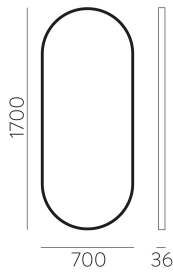

Daniela

A9755140N

IMÁGENES / IMAGES / IMAGES

TIPO	TYPE	TYPE
Espejo	Mirror	Miroir
ACABADO	FINISH	FINITION
Negro	Black	Noir
MATERIAL	MATERIAL	MATIÈRE
Metal/Cristal	Metal/Glass	Métal/Verre
DETALLES	DETAILS	DÉTAILS

DETALLES / DETAILS / DÉTAILS

MEDIDAS / MEASURES

	Length (mm)	Width (mm)	Height (mm)		Gross (Kg)	Net (Kg)
Box 1	80	810	1810	Weight 1	8	6,2
Box 2	0	0	0	Weight 2	0,00	0,00