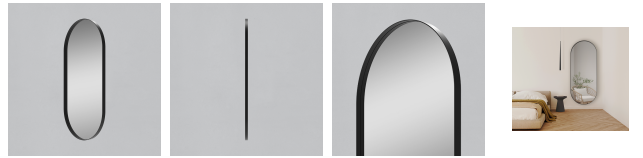

Daniela

A9755140N

IMÁGENES / IMAGES / IMAGES

TIPO	TYPE	TYPE
Espejo	Mirror	Miroir
ACABADO	FINISH	FINITION
Negro	Black	Noir
MATERIAL	MATERIAL	MATIÈRE
Metal/Cristal	Metal/Glass	Métal/Verre
DETALLES	DETAILS	DÉTAILS