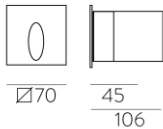

## IMÁGENES / IMAGES / IMAGES

TIPO	TYPE	TYPE
Empotrable	Recessed	Encastré
ACABADO	FINISH	FINITION
Blanco Texturado	Textured White	Blanc Texturé
MATERIAL	MATERIAL	MATIÈRE
Aluminio/Cristal	Aluminium/Glass	Aluminium/Verre
DETALLES	DETAILS	DÉTAILS

## MEDIDAS / MEASURES

	Length (mm)	Width (mm)	Height (mm)		Gross (Kg)	Net (Kg)
Box 1	75	75	110	Weight 1	0,36	0,34
Box 2	0	0	0	Weight 2	0,00	0,00