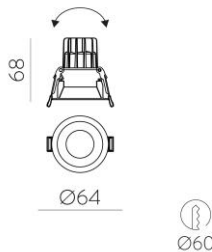

Move

E3984090N

LED COB 1x5W 2700K 380lm

IMÁGENES / IMAGES / IMAGES

TIPO	TYPE	TYPE
Empotrable	Recessed	Encastré
ACABADO	FINISH	FINITION
Negro Texturado	Textured Black	Noir Texturé
MATERIAL	MATERIAL	MATIÈRE
Aluminio/Polycarbonato aluminium/Polycarbonat aluminium/Polycarbonat		
DETALLES	DETAILS	DÉTAILS
MULTI-PACK	MULTI-PACK	MULTI-PACK

DETALLES / DETAILS / DÉTAILS

MEDIDAS / MEASURES

	Length (mm)	Width (mm)	Height (mm)	KG	Gross (Kg)	Net (Kg)
	75	75	110	Weight 1	0,20	0,18
	85	70	40	Weight 2	0,07	0,06