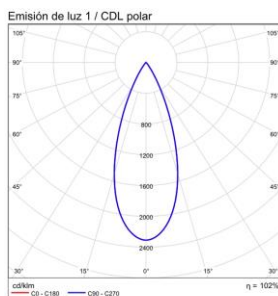

Move

E3984090N

LED COB 1x5W 2700K 380lm

IMÁGENES / IMAGES / IMAGES

TIPO	TYPE	TYPE
Empotrable	Recessed	Encastré
ACABADO	FINISH	FINITION
Negro Texturado	Textured Black	Noir Texturé
MATERIAL	MATERIAL	MATIÈRE
Aluminio/Polycarbonato aluminium/Polycarbonat aluminium/Polycarbonat		
DETALLES	DETAILS	DÉTAILS
MULTI-PACK	MULTI-PACK	MULTI-PACK

DETALLES / DETAILS / DÉTAILS

MEDIDAS / MEASURES

	Length (mm)	Width (mm)	Height (mm)	KG	Gross (Kg)	Net (Kg)
	75	75	110	Weight 1	0,20	0,18
	85	70	40	Weight 2	0,07	0,06