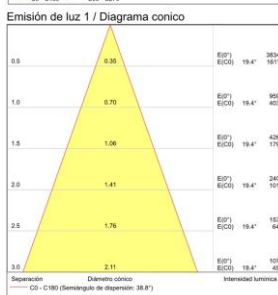

Move

E3984090N

LED COB 1x5W 2700K 380lm

IMÁGENES / IMAGES / IMAGES

TIPO	TYPE	TYPE
Empotrable	Recessed	Encastré
ACABADO	FINISH	FINITION
Negro Texturado	Textured Black	Noir Texturé
MATERIAL	MATERIAL	MATIÈRE
Aluminio/Polycarbonato aluminium/Polycarbonat aluminium/Polycarbonat		
DETALLES	DETAILS	DÉTAILS
MULTI-PACK	MULTI-PACK	MULTI-PACK

DETALLES / DETAILS / DÉTAILS

MEDIDAS / MEASURES

	Length (mm)	Width (mm)	Height (mm)	KG	Gross (Kg)	Net (Kg)
	75	75	110	Weight 1	0,20	0,18
	85	70	40	Weight 2	0,07	0,06