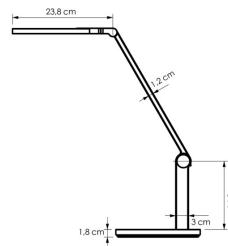

REF. 206171009

Flexo Lorca 15w 5000k Negro 1200lm Reg.intensidad Tactil
Orientab.plegable 47x20x23,8cm

Ean: 8435684335940
Serie: LORCA
Color: Negro

Flexo Led de la serie LORCA en color NEGRO. Realizado en policarbonato, de diseño moderno, ideal para cualquier tipo de mesa de estudio, lectura o de trabajo. De encendido y apagado táctil, tiene una potencia de 15 vatios, 1200 lúmenes y 5000 °K , Luz blanca natural. Con regulador de intensidad para adecuar la luz a la actividad a realizar, tipo de lámpara muy aconsejable para el descanso ocular. Plegable, orientable y ligero, lo que lo hace también muy útil para transportar. Tiene una dimensión de 47x20x23,8 centímetros. Modelo también disponible en color blanco.

[Ver online](#)

LUZ

Color de la luz		Blanco natural
Lúmenes Lm		1200
Potencia		15 W
Proyección de la luz		Luz directa
Temperatura luz °K		5000
Tipo de iluminación		Tecnología LED integrada
Ángulo de apertura de las ópticas		120°

DIMENSIONES

Dimensiones (alto x ancho x fondo)	47x20x23,8 cm
Peso Neto	1660 gr
Peso Bruto	2120 gr
Medidas embalaje	27,8x63,7x6,6 cm

INFORMACIÓN TÉCNICA

Voltaje		220-240 V
Intensidad regulable		Intensidad regulable