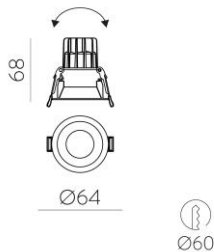

Move

E3984000N

LED COB 1x5W 3000K 415lm

IMÁGENES / IMAGES / IMAGES

TIPO	TYPE	TYPE
Empotrable	Recessed	Encastré
ACABADO	FINISH	FINITION
Negro Texturado	Textured Black	Noir Texturé
MATERIAL	MATERIAL	MATIÈRE
Aluminio/Polycarbonato aluminium/Polycarbonat aluminium/Polycarbonat		
DETALLES	DETAILS	DÉTAILS
MULTI-PACK	MULTI-PACK	MULTI-PACK

DETALLES / DETAILS / DÉTAILS

MEDIDAS / MEASURES

	Length (mm)	Width (mm)	Height (mm)	KG	Gross (Kg)	Net (Kg)
	75	75	110	Weight 1	0,20	0,18
	85	70	40	Weight 2	0,07	0,06