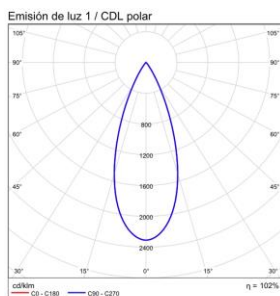

Move

E3984000N

LED COB 1x5W 3000K 415lm

IMÁGENES / IMAGES / IMAGES

TIPO	TYPE	TYPE
Empotrable	Recessed	Encastré
ACABADO	FINISH	FINITION
Negro Texturado	Textured Black	Noir Texturé
MATERIAL	MATERIAL	MATIÈRE
Aluminio/Polycarbonato aluminium/Polycarbonat aluminium/Polycarbonat		
DETALLES	DETAILS	DÉTAILS
MULTI-PACK	MULTI-PACK	MULTI-PACK

DETALLES / DETAILS / DÉTAILS

MEDIDAS / MEASURES

	Length (mm)	Width (mm)	Height (mm)	KG	Gross (Kg)	Net (Kg)
	75	75	110	Weight 1	0,20	0,18
	85	70	40	Weight 2	0,07	0,06