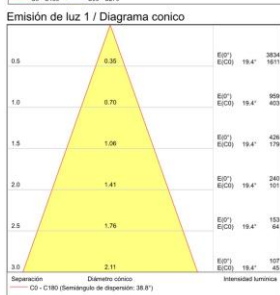

Move

E3984000N

LED COB 1x5W 3000K 415lm

IMÁGENES / IMAGES / IMAGES

TIPO	TYPE	TYPE
Empotrable	Recessed	Encastré
ACABADO	FINISH	FINITION
Negro Texturado	Textured Black	Noir Texturé
MATERIAL	MATERIAL	MATIÈRE
Aluminio/Polycarbonato aluminium/Polycarbonat aluminium/Polycarbonat		
DETALLES	DETAILS	DÉTAILS
MULTI-PACK	MULTI-PACK	MULTI-PACK

DETALLES / DETAILS / DÉTAILS

MEDIDAS / MEASURES

	Length (mm)	Width (mm)	Height (mm)	KG	Gross (Kg)	Net (Kg)
	75	75	110	Weight 1	0,20	0,18
	85	70	40	Weight 2	0,07	0,06