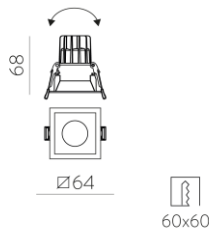

Move

E3984091B

LED COB 1x5W 2700K 380lm

IMÁGENES / IMAGES / IMAGES

TIPO	TYPE	TYPE
Empotrable	Recessed	Encastré
ACABADO	FINISH	FINITION
Blanco Texturado	Textured White	Blanc Texturé
MATERIAL	MATERIAL	MATIÈRE
Aluminio/Polycarbonato aluminium/Polycarbonat aluminium/Polycarbonat		
DETALLES	DETAILS	DÉTAILS
MULTI-PACK	MULTI-PACK	MULTI-PACK

DETALLES / DETAILS / DÉTAILS

MEDIDAS / MEASURES

	Length (mm)	Width (mm)	Height (mm)	KG	Gross (Kg)	Net (Kg)
	75	75	110	Weight 1	0,20	0,18
	85	70	40	Weight 2	0,07	0,06