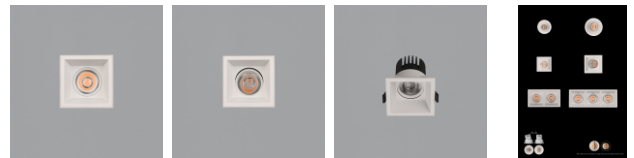

Move

E3984091B

LED COB 1x5W 2700K 380lm

IMÁGENES / IMAGES / IMAGES

TIPO	TYPE	TYPE
Empotrable	Recessed	Encastré
ACABADO	FINISH	FINITION
Blanco Texturado	Textured White	Blanc Texturé
MATERIAL	MATERIAL	MATIÈRE
Aluminio/Polycarbonato aluminium/Polycarbonat aluminium/Polycarbonat		
DETALLES	DETAILS	DÉTAILS
MULTI-PACK	MULTI-PACK	MULTI-PACK