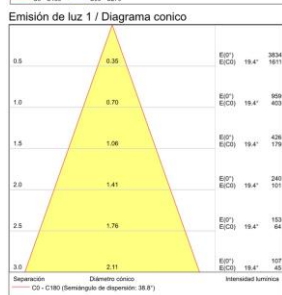

Move

E3984091B

LED COB 1x5W 2700K 380lm

IMÁGENES / IMAGES / IMAGES

TIPO	TYPE	TYPE
Empotrable	Recessed	Encastré
ACABADO	FINISH	FINITION
Blanco Texturado	Textured White	Blanc Texturé
MATERIAL	MATERIAL	MATIÈRE
Aluminio/Polycarbonato aluminium/Polycarbonat aluminium/Polycarbonat		
DETALLES	DETAILS	DÉTAILS
MULTI-PACK	MULTI-PACK	MULTI-PACK

DETALLES / DETAILS / DÉTAILS

MEDIDAS / MEASURES

	Length (mm)	Width (mm)	Height (mm)	KG	Gross (Kg)	Net (Kg)
	75	75	110	Weight 1	0,20	0,18
	85	70	40	Weight 2	0,07	0,06