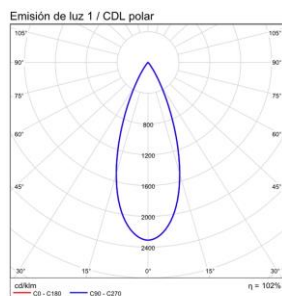

Move

E3984091B

LED COB 1x5W 2700K 380lm

IMÁGENES / IMAGES / IMAGES

TIPO	TYPE	TYPE
Empotrable	Recessed	Encastré
ACABADO	FINISH	FINITION
Blanco Texturado	Textured White	Blanc Texturé
MATERIAL	MATERIAL	MATIÈRE
Aluminio/Polycarbonato aluminium/Polycarbonat aluminium/Polycarbonat		
DETALLES	DETAILS	DÉTAILS
MULTI-PACK	MULTI-PACK	MULTI-PACK

DETALLES / DETAILS / DÉTAILS

MEDIDAS / MEASURES

	Length (mm)	Width (mm)	Height (mm)	KG	Gross (Kg)	Net (Kg)
	75	75	110	Weight 1	0,20	0,18
	85	70	40	Weight 2	0,07	0,06