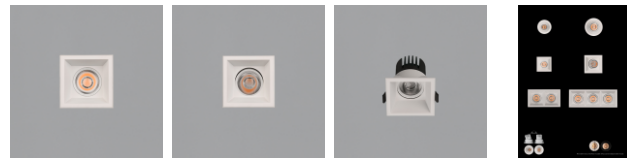

Move

E3984001B

LED COB 1x5W 3000K 415lm

IMÁGENES / IMAGES / IMAGES

TIPO	TYPE	TYPE
Empotrable	Recessed	Encastré
ACABADO	FINISH	FINITION
Blanco Texturado	Textured White	Blanc Texturé
MATERIAL	MATERIAL	MATIÈRE
Aluminio/Polycarbonato aluminium/Polycarbonat aluminium/Polycarbonat		
DETALLES	DETAILS	DÉTAILS
MULTI-PACK	MULTI-PACK	MULTI-PACK