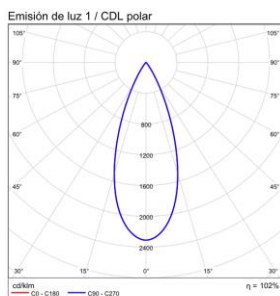

Move

E3984001B

LED COB 1x5W 3000K 415lm

IMÁGENES / IMAGES / IMAGES

TIPO	TYPE	TYPE
Empotrable	Recessed	Encastré
ACABADO	FINISH	FINITION
Blanco Texturado	Textured White	Blanc Texturé
MATERIAL	MATERIAL	MATIÈRE
Aluminio/Polycarbonato aluminium/Polycarbonat aluminium/Polycarbonat		
DETALLES	DETAILS	DÉTAILS
MULTI-PACK	MULTI-PACK	MULTI-PACK

DETALLES / DETAILS / DÉTAILS

MEDIDAS / MEASURES

	Length (mm)	Width (mm)	Height (mm)	KG	Gross (Kg)	Net (Kg)
	75	75	110	Weight 1	0,20	0,18
	85	70	40	Weight 2	0,07	0,06