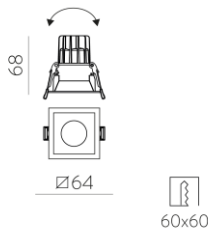

Move

E3984001B

LED COB 1x5W 3000K 415lm

IMÁGENES / IMAGES / IMAGES

TIPO	TYPE	TYPE
Empotrable	Recessed	Encastré
ACABADO	FINISH	FINITION
Blanco Texturado	Textured White	Blanc Texturé
MATERIAL	MATERIAL	MATIÈRE
Aluminio/Polycarbonato aluminium/Polycarbonat aluminium/Polycarbonat		
DETALLES	DETAILS	DÉTAILS
MULTI-PACK	MULTI-PACK	MULTI-PACK

DETALLES / DETAILS / DÉTAILS

MEDIDAS / MEASURES

	Length (mm)	Width (mm)	Height (mm)	KG	Gross (Kg)	Net (Kg)
	75	75	110	Weight 1	0,20	0,18
	85	70	40	Weight 2	0,07	0,06