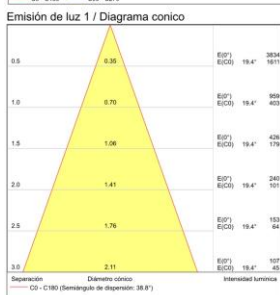

Move

E3984001B

LED COB 1x5W 3000K 415lm

IMÁGENES / IMAGES / IMAGES

TIPO	TYPE	TYPE
Empotrable	Recessed	Encastré
ACABADO	FINISH	FINITION
Blanco Texturado	Textured White	Blanc Texturé
MATERIAL	MATERIAL	MATIÈRE
Aluminio/Polycarbonato aluminium/Polycarbonat aluminium/Polycarbonat		
DETALLES	DETAILS	DÉTAILS
MULTI-PACK	MULTI-PACK	MULTI-PACK

DETALLES / DETAILS / DÉTAILS

MEDIDAS / MEASURES

	Length (mm)	Width (mm)	Height (mm)	KG	Gross (Kg)	Net (Kg)
	75	75	110	Weight 1	0,20	0,18
	85	70	40	Weight 2	0,07	0,06