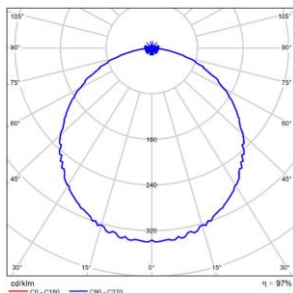

DETALLES / DETAILS / DÉTAILS

Separación (m)	Diámetro del disco (m)	Intensidad luminosa (lx)
0,50	1,5	1285 112
1,0	3,0	201 28
1,5	4,5	143 12
2,0	6,0	80 7,2
2,5	7,5	55 4,5
3,0	9,0	38 3,1

MEDIDAS / MEASURES

	Length (mm)	Width (mm)	Height (mm)	KG	Gross (Kg)	Net (Kg)
	165	150	30	Weight 1	0,40	0,36
	0	0	0	Weight 2	0,00	0,00