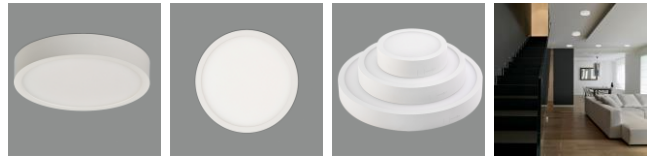

Kore

P343521B

LED 1x12W 4000K 950lm

IMÁGENES / IMAGES / IMAGES

TIPO	TYPE	TYPE
Plafón	Ceiling lamp	Plafonnier
ACABADO	FINISH	FINITION
Blanco	White	Blanc
MATERIAL	MATERIAL	MATIÈRE
Policarbonato/Poliestir /Polycarbonate/Polysty /Polycarbonate/Polysty		
DETALLES	DETAILS	DÉTAILS