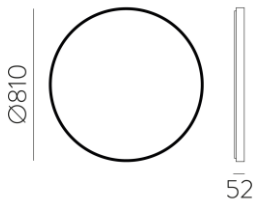

Olbia

A3958100N

LED 1x34W 3000K 3140lm

IMÁGENES / IMAGES / IMAGES

TIPO	TYPE	TYPE
Espejo	Mirror	Miroir
ACABADO	FINISH	FINITION
Negro Texturado	Textured Black	Noir Texturé
MATERIAL	MATERIAL	MATIÈRE
Metal/Cristal	Metal/Glass	Métal/Verre
DETALLES	DETAILS	DÉTAILS

DETALLES / DETAILS / DÉTAILS

LED

MEDIDAS / MEASURES

	Length (mm)	Width (mm)	Height (mm)		Gross (Kg)	Net (Kg)
Box 1	80	920	920	Weight 1	14,90	13,79
Box 2	0	0	0	Weight 2	0,00	0,00