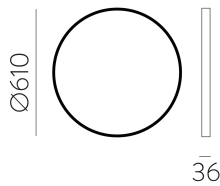

DETALLES / DETAILS / DÉTAILS

MEDIDAS / MEASURES

	Length (mm)	Width (mm)	Height (mm)		Gross (Kg)	Net (Kg)
Box 1	80	720	720	Weight 1	14,90	14,19
Box 2	0	0	0	Weight 2	0,00	0,00