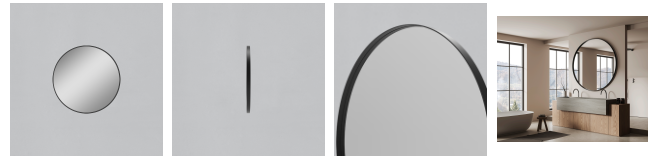

Olbia

A3958140N

IMÁGENES / IMAGES / IMAGES

TIPO	TYPE	TYPE
Espejo	Mirror	Miroir
ACABADO	FINISH	FINITION
Negro	Black	Noir
MATERIAL	MATERIAL	MATIÈRE
Metal/Cristal	Metal/Glass	Métal/Verre
DETALLES	DETAILS	DÉTAILS