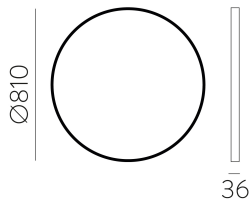

Olbia

A3958140N

IMÁGENES / IMAGES / IMAGES

TIPO	TYPE	TYPE
Espejo	Mirror	Miroir
ACABADO	FINISH	FINITION
Negro	Black	Noir
MATERIAL	MATERIAL	MATIÈRE
Metal/Cristal	Metal/Glass	Métal/Verre
DETALLES	DETAILS	DÉTAILS

DETALLES / DETAILS / DÉTAILS

MEDIDAS / MEASURES

	Length (mm)	Width (mm)	Height (mm)		Gross (Kg)	Net (Kg)
Box 1	80	920	920	Weight 1	14,90	13,8
Box 2	0	0	0	Weight 2	0,00	0,00