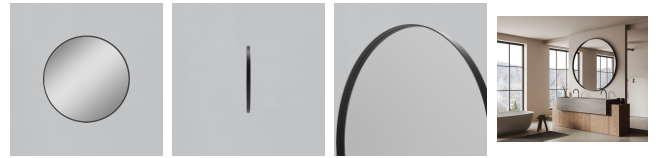

Olbia

A3958240N

IMÁGENES / IMAGES / IMAGES

| TIPO | TYPE | TYPE |
|---------------|-------------|-------------|
| Espejo | Mirror | Miroir |
| ACABADO | FINISH | FINITION |
| Negro | Black | Noir |
| MATERIAL | MATERIAL | MATIÈRE |
| Metal/Cristal | Metal/Glass | Métal/Verre |
| DETALLES | DETAILS | DÉTAILS |