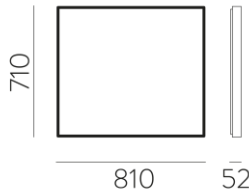

IMÁGENES / IMAGES / IMAGES

TIPO	TYPE	TYPE
Espejo	Mirror	Miroir
ACABADO	FINISH	FINITION
Negro Texturado	Textured Black	Noir Texturé
MATERIAL	MATERIAL	MATIÈRE
Metal/Cristal	Metal/Glass	Métal/Verre
DETALLES	DETAILS	DÉTAILS

DETALLES / DETAILS / DÉTAILS

LED

MEDIDAS / MEASURES

	Length (mm)	Width (mm)	Height (mm)		Gross (Kg)	Net (Kg)
Box 1	80	920	820	Weight 1	14,90	13,90
Box 2	0	0	0	Weight 2	0,00	0,00