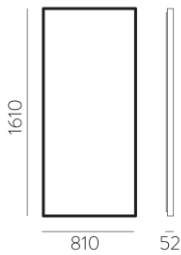

Oristano

A3957200N

LED 1x68W 3000K 5650lm

IMÁGENES / IMAGES / IMAGES

TIPO	TYPE	TYPE
Espejo	Mirror	Miroir
ACABADO	FINISH	FINITION
Negro Texturado	Textured Black	Noir Texturé
MATERIAL	MATERIAL	MATIÈRE
Metal/Cristal	Metal/Glass	Métal/Verre
DETALLES	DETAILS	DÉTAILS

DETALLES / DETAILS / DÉTAILS

LED

MEDIDAS / MEASURES

	Length (mm)	Width (mm)	Height (mm)		Gross (Kg)	Net (Kg)
Box 1	80	920	1720	Weight 1	14,90	12,90
Box 2	0	0	0	Weight 2	0,00	0,00