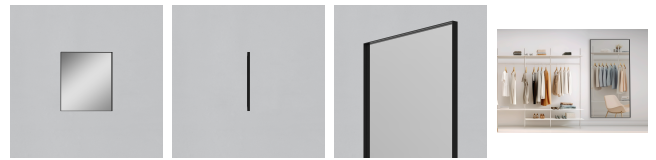

Oristano

A3957040N

IMÁGENES / IMAGES / IMAGES

TIPO	TYPE	TYPE
Espejo	Mirror	Miroir
ACABADO	FINISH	FINITION
Negro	Black	Noir
MATERIAL	MATERIAL	MATIÈRE
Metal/Cristal	Metal/Glass	Métal/Verre
DETALLES	DETAILS	DÉTAILS