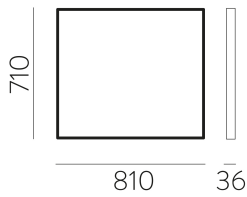

Oristano

A3957040N

IMÁGENES / IMAGES / IMAGES

TIPO	TYPE	TYPE
Espejo	Mirror	Miroir
ACABADO	FINISH	FINITION
Negro	Black	Noir
MATERIAL	MATERIAL	MATIÈRE
Metal/Cristal	Metal/Glass	Métal/Verre
DETALLES	DETAILS	DÉTAILS

DETALLES / DETAILS / DÉTAILS

MEDIDAS / MEASURES

	Length (mm)	Width (mm)	Height (mm)		Gross (Kg)	Net (Kg)
Box 1	80	920	820	Weight 1	14,90	13,9
Box 2	0	0	0	Weight 2	0,00	0,00