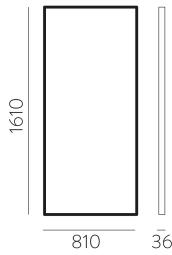

Oristano

A3957240N

IMÁGENES / IMAGES / IMAGES

TIPO	TYPE	TYPE
Espejo	Mirror	Miroir
ACABADO	FINISH	FINITION
Negro	Black	Noir
MATERIAL	MATERIAL	MATIÈRE
Metal/Cristal	Metal/Glass	Métal/Verre
DETALLES	DETAILS	DÉTAILS

DETALLES / DETAILS / DÉTAILS

MEDIDAS / MEASURES

	Length (mm)	Width (mm)	Height (mm)		Gross (Kg)	Net (Kg)
Box 1	80	920	1720	Weight 1	14,90	12,9
Box 2	0	0	0	Weight 2	0,00	0,00