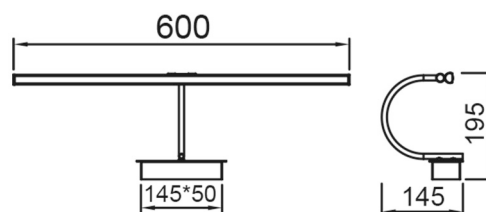

Colección: PARACURU

Familia: PARACURU

Referencia: 6381

Fecha: 29/05/2018

DATOS PRINCIPALES		TAMAÑOS	
Categoría:	TEK	Altura (h):	14.5 cm
Tipología:	Aplicques de Pared	Diámetro (ø):	
Descripción:	Aplicque LED	Anchura (l):	60 cm
Acabado:	Cromo	Profundidad (w):	19.5 cm
Material:	Acrílico / Blanco		
EAN:	8435153263811		

APLICACIONES			
Dimable:	NO	Tipo interruptor:	
Dimer Incluido:	Valor no existente, consulte las opciones válidas.	Altura ajustable:	NO

LED		DRIVER	
Lumens:	908 lm	Driver ref.:	
CCT:	3000K	Marca driver:	KEGU
Wattios LED:	12	Modelo driver:	KEDH012S0300NR12A1
LED (horas):	30.000	Driver output:	DC300mA/25-40V/Max.12W
Reemplazable:	NO	Certificado driver:	EMC
Marca/Tipo LED:	EPISTAR 2835		
On/Off:	30.000		

LOGÍSTICA

Nº bultos por artículo:	1	Master carton ctd:	6 uds.	INDIV.	MASTER
	Caja 1	Master carton CBM:	0,139 m ³	Peso bruto:	1,70 kg
CBM caja ind:	0,021 m ³	Master carton:	46.5 * 65 * 46 cm	Peso neto:	0,70 kg
Caja alto (h):	15 cm	Caja interior ctd:			
Caja ancho (l):	63.5 cm				
Caja profundo (w):	22.5 cm				