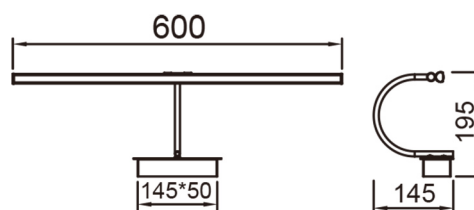

Colección: PARACURU

Familia: PARACURU

Referencia: 6383

Fecha: 29/05/2018

DATOS PRINCIPALES		TAMAÑOS	
Categoría:	TEK	Altura (h):	14.5 cm
Tipología:	Aplicques de Pared	Diámetro (ø):	
Descripción:	Aplicque LED	Anchura (l):	60 cm
Acabado:	Cuero	Profundidad (w):	19.5 cm
Material:	Acero inoxidable / Metal / Acrílico		
EAN:	8435153263835		

APLICACIONES			
Dimable:	NO	Tipo interruptor:	
Dimer Incluido:	Valor no existente, consulte las opciones válidas.	Altura ajustable:	NO

LED		DRIVER	
Lumens:	908 lm	Driver ref.:	
CCT:	3000K	Marca driver:	KEGU
Wattios LED:	12	Modelo driver:	KEDH012S0300NR12A1
LED (horas):	30.000	Driver output:	DC300mA/25-40V/Max.12W
Reemplazable:	NO	Certificado driver:	EMC
Marca/Tipo LED:	EPISTAR 2835		
On/Off:	30.000		

LOGÍSTICA

Nº bultos por artículo:	1	Master carton ctd:	6 uds.	INDIV.	MASTER
	Caja 1	Master carton CBM:	0,139 m ³	Peso bruto:	1,70 kg
CBM caja ind:	0,021 m ³	Master carton:	46.5 * 65 * 46 cm	Peso neto:	0,70 kg
Caja alto (h):	15 cm	Caja interior ctd:			
Caja ancho (l):	63.5 cm				
Caja profundo (w):	22.5 cm				