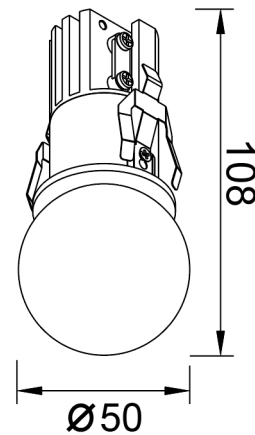

Colección: BEAD

Familia: BEAD

Referencia: 8892

Fecha: 12/04/2024

DATOS PRINCIPALES		TAMAÑOS	
Categoría:	TEK	Altura (h):	10.8 cm
Tipología:	Empotrables / Downlights	Diámetro (ø):	4.2 cm
Descripción:	Empotrable LED 7W IP44 2700K	Anchura (l):	
Acabado:	Blanco	Profundidad (w):	
Material:			
EAN:	8435153288920		

LOGÍSTICA						
Nº bultos por artículo:	1	Master carton ctd:	30 uds.		INDIV.	MASTER
	Caja 1	Master carton CBM:	0,043 m ³	Peso bruto:	0,23 kg	7,00 kg
CBM caja ind:	0,001 m ³	Master carton:	42.5 * 49.5 * 20.5 cm	Peso neto:	0,18 kg	5,55 kg
Caja alto (h):	13.5 cm	Caja interior ctd:				
Caja ancho (l):	9.5 cm					
Caja profundo (w):	9.5 cm					