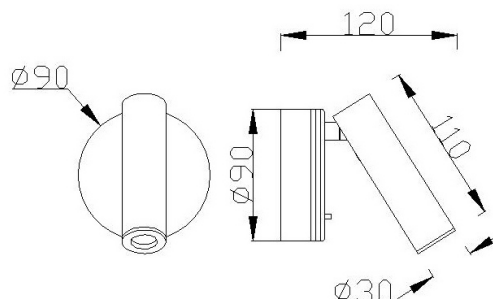

Colección: PREA

Familia: PREA

Referencia: 8834

Fecha: 08/01/2024

DATOS PRINCIPALES		TAMAÑOS	
Categoría:	TEK	Altura (h):	11 cm
Tipología:	Aplicques de Pared	Diámetro (ø):	
Descripción:	Aplicque Lector LED	Anchura (l):	9 cm
Acabado:	Negro	Profundidad (w):	12 cm
Material:			
EAN:	8435153288340		

APLICACIONES			
Dimable:	NO	Tipo interruptor:	ON/OFF INTEGRADO
Dimer Incluido:	Valor no existente, consulte las opciones válidas.	Altura ajustable:	NO

LED		DRIVER	
Lumens:	210 lm	Driver ref.:	
CCT:	3000K	Marca driver:	EAGLERISE
Wattios LED:	3	Modelo driver:	LS-3-700 SB
LED (horas):	30.000	Driver output:	DC:700mA/2.5-4.5V/3.2W max.
Reemplazable:	NO	Certificado driver:	CE/C-TICK/Semko/EMC
Marca/Tipo LED:	SAMSUNG 3535		
On/Off:	30.000		

LOGÍSTICA

Nº bultos por artículo:	1	Master carton ctd:	20 uds.	INDIV.	MASTER
	Caja 1	Master carton CBM:	0,033 m ³	Peso bruto:	0,44 kg 9,80 kg
CBM caja ind:	0,001 m ³	Master carton:	22.5 * 52.5 * 28 cm	Peso neto:	0,39 kg 7,80 kg
Caja alto (h):	10 cm	Caja interior ctd:			
Caja ancho (l):	13 cm				
Caja profundo (w):	10 cm				