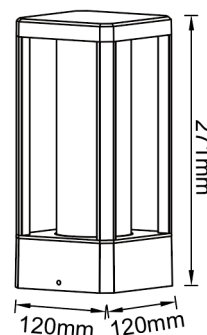

Colección: NEVADA

Familia: NEVADA

Referencia: 8900

Fecha: 24/04/2024

DATOS PRINCIPALES		TAMAÑOS	
Categoría:	Exterior	Altura (h):	26.4 cm
Tipología:	Balizas / Sobremuros	Diámetro (ø):	
Descripción:	Sobremuro 1L E27 Negro	Anchura (l):	12 cm
Acabado:	Negro	Profundidad (w):	12 cm
Material:	Cristal/Claro		
EAN:	8435153289002		

APLICACIONES			
Dimable:	NO	Tipo interruptor:	
Dimer Incluido:	Valor no existente, consulte las opciones válidas.	Altura ajustable:	NO

PORTALÁMPARAS	
Bombilla:	1 * max. 20 W E27
Bombilla incluida:	NO

LOGÍSTICA

Nº bultos por artículo:	1	Master carton ctd:	8 uds.	INDIV.	MASTER
	Caja 1	Master carton CBM:	0,053 m ³	Peso bruto:	1,30 kg
CBM caja ind:	0,005 m ³	Master carton:	30.5 * 59 * 29.5 cm	Peso neto:	1,20 kg
Caja alto (h):	28 cm	Caja interior ctd:			
Caja ancho (l):	13 cm				
Caja profundo (w):	13 cm				