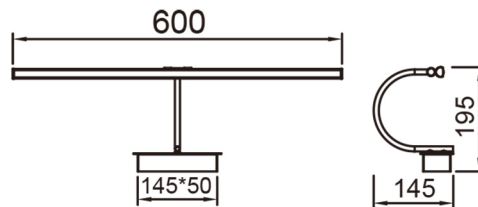

Colección: PARACURU

Familia: PARACURU

Referencia: 8916

Fecha: 29/05/2024

DATOS PRINCIPALES		TAMAÑOS	
Categoría:	TEK	Altura (h):	14.5 cm
Tipología:	Aplicques de Pared	Diámetro (ø):	
Descripción:	Aplicque LED 12W 3000K	Anchura (l):	60 cm
Acabado:	Negro	Profundidad (w):	19.5 cm
Material:	Acrílico / Blanco		
EAN:	8435153289163		

APLICACIONES			
Dimable:	NO	Tipo interruptor:	
Dimer Incluido:	Valor no existente, consulte las opciones válidas.	Altura ajustable:	NO

LED		DRIVER	
Lumens:	908 lm	Driver ref.:	
CCT:	3000K	Marca driver:	KEGU
Wattios LED:	12	Modelo driver:	KEDH012S0300NR12A1
LED (horas):	30.000	Driver output:	DC300mA/25-40V/Max.12W
Reemplazable:	NO	Certificado driver:	EMC
Marca/Tipo LED:	EPISTAR 2835		
On/Off:	30.000		

LOGÍSTICA

Nº bultos por artículo:	1	Master carton ctd:	6 uds.	INDIV.	MASTER
	Caja 1	Master carton CBM:	0,139 m ³	Peso bruto:	1,70 kg
CBM caja ind:	0,021 m ³	Master carton:	46.5 * 65 * 46 cm	Peso neto:	0,70 kg
Caja alto (h):	15 cm	Caja interior ctd:			
Caja ancho (l):	63.5 cm				
Caja profundo (w):	22.5 cm				