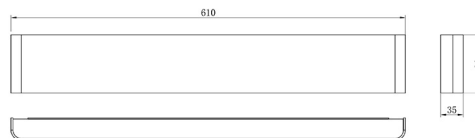

Colección: EGEO

Familia: EGEO

Referencia: 8908

Fecha: 06/05/2024

DATOS PRINCIPALES		TAMAÑOS	
Categoría:	TEK	Altura (h):	3.5 cm
Tipología:	Apliques de Pared	Diámetro (ø):	
Descripción:	Aplique LED 20W 3000K Blanco	Anchura (l):	61 cm
Acabado:	Blanco	Profundidad (w):	9 cm
Material:	Aluminio / Acrílico		
EAN:	8435153289088		

LOGÍSTICA

Nº bultos por artículo:	1	Master carton ctd:	10 uds.	INDIV.	MASTER
	Caja 1	Master carton CBM:	0,034 m ³	Peso bruto:	1,20 kg 12,30 kg
CBM caja ind:	0,003 m ³	Master carton:	24.5 * 64.5 * 21.5 cm	Peso neto:	1,10 kg 11,80 kg
Caja alto (h):	63 cm	Caja interior ctd:			
Caja ancho (l):	10 cm				
Caja profundo (w):	4.5 cm				