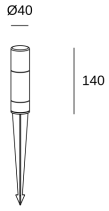

PX-0647-NEG

Proyector IP54 TRIM LED 3.5W Blanco cálido - 3000K ON-OFF Negro 280

CARACTERÍSTICAS TÉCNICAS

IP54 IK06

Potencia total luminaria : 3.5W

Lúmenes reales : 83

Lúmenes nominales : 280

Lm / W reales : 24

UGR : <=19

Material de la estructura : Aluminio

Acabado estructura : Negro

Material del difusor : Cristal

Acabado difusor : Fumé

Voltaje / Frecuencia : 220-240VAC/50-60Hz

Protocolo de regulación : ON-OFF

Power Factor : 0.47

UGR

UGR Transversal: 19.0

UGR Longitudinal: 18.8

Portalámparas	Cantidad	Potencia fuente de luz (W)	Temperatura de color correlacionada (CCT)
LED	1	2.3W	Blanco cálido - 3000K

LOGÍSTICA

Peso neto (Kg): 0.23

Peso embalado (Kg): 0.32

Embalaje: 340mm x 80mm x 80mm

50 Un